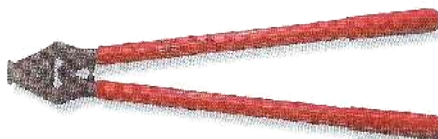

160 mm-**model 1101 160**

180 mm-**model 1101 180**

200 mm-**model 1101 200**

Kabelové kleště pro Al/Cu

200 mm-**model 1602 200**

Kabelové kleště pro Al/Cu

160 mm-**model 1602 160**

Nastavitelné siko kleště

240 mm-**model AP1524**

Boční štípací kleště

160 mm-**model 1102 160**

Kulaté kleště

160 mm-**model 1103 160**

200 mm-**model 1103 200**

Kabelové kleště pro Al/Cu

700 mm-**model 6253 370**

Plochý klíč

**model 6151 3xx**

objednávkové číslo doplňte např. (17 - model 6151 317)

Očkový klíč

**model 6161 3xx**

Kabelové nože s výměnnou čepelí

univerzální (šedý)-**model AV3910**, náhr. čepel-**AV3911**

rovný (červený) - **model AV3920**, náhr. čepel-**AV3921**

Ráčnový nůž

ořezávač izolace s nastavitelnou

hloubkou řezu-**model 1713 0**

Profesionální ořezávač izolace

pro kabely s polyethylenovou

izolací (XLPE)