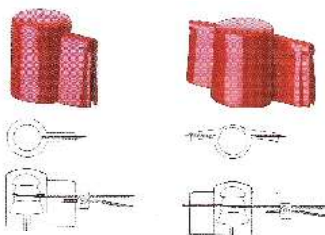

**Kryt na izolátory**

koncový **model-AV 4401**

průběžný **model-AV 4402**

**Samouzavírací návlek na vodič**

typ 1	ø	model
	8 - 13 mm	<b>AV 4094</b>
	13 -20mm	<b>AV 4095</b>
typ 2	ø	model
	10 mm	<b>6 646 010</b>
	15 mm	<b>6 646 015</b>
	20 mm	<b>6 646 020</b>
	30 mm	<b>6 646 030</b>