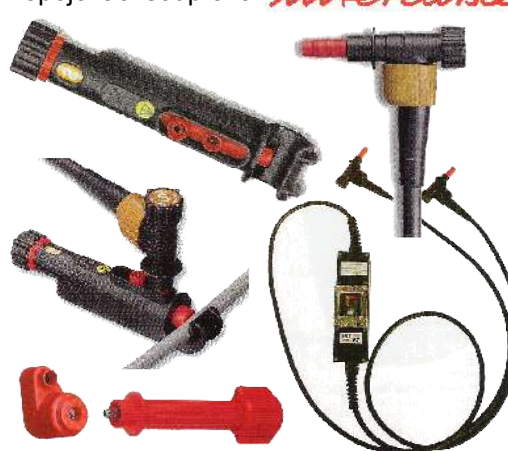

Propojovací souprava

intercable

Poznámka :

Tento katalog obsahuje nejvíce používané nářadí a pomůcky. Pokud budete požadovat jiné produkty nebo rozměry, kontaktujte, prosím, našeho obchodního zástupce.